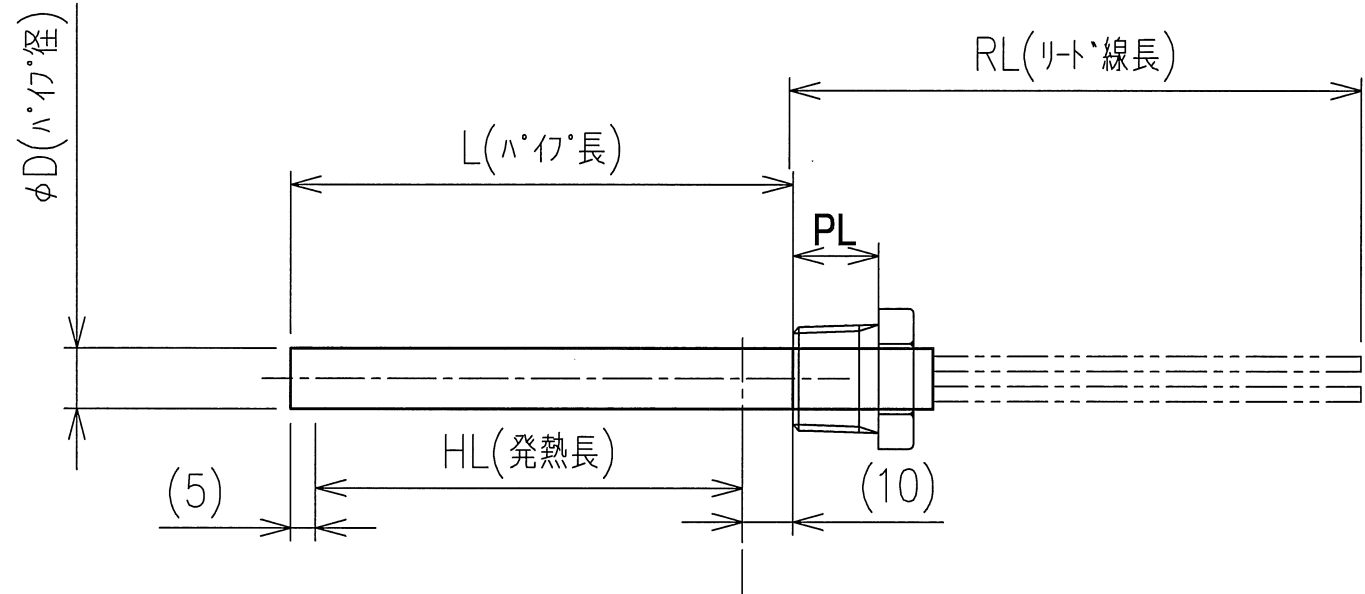

CANP型

使用温度	
電圧	
ワット数	
リード線耐熱温度(°C)	180, 200, 300, 400
RL	
HL	
L	
φD	
プラグ形状	
PL	

TEL : 06-6499-6333

FAX : 06-6497-1733

mail : info@eikou-heater.com

改訂	承認	検図	設計	製図	栄光電器株式会社	日付	管理No.	名称 CANP型カートリッジヒーター
	TERUYA	TERUYA	KATOH	KATOH		尺度 free	図番	