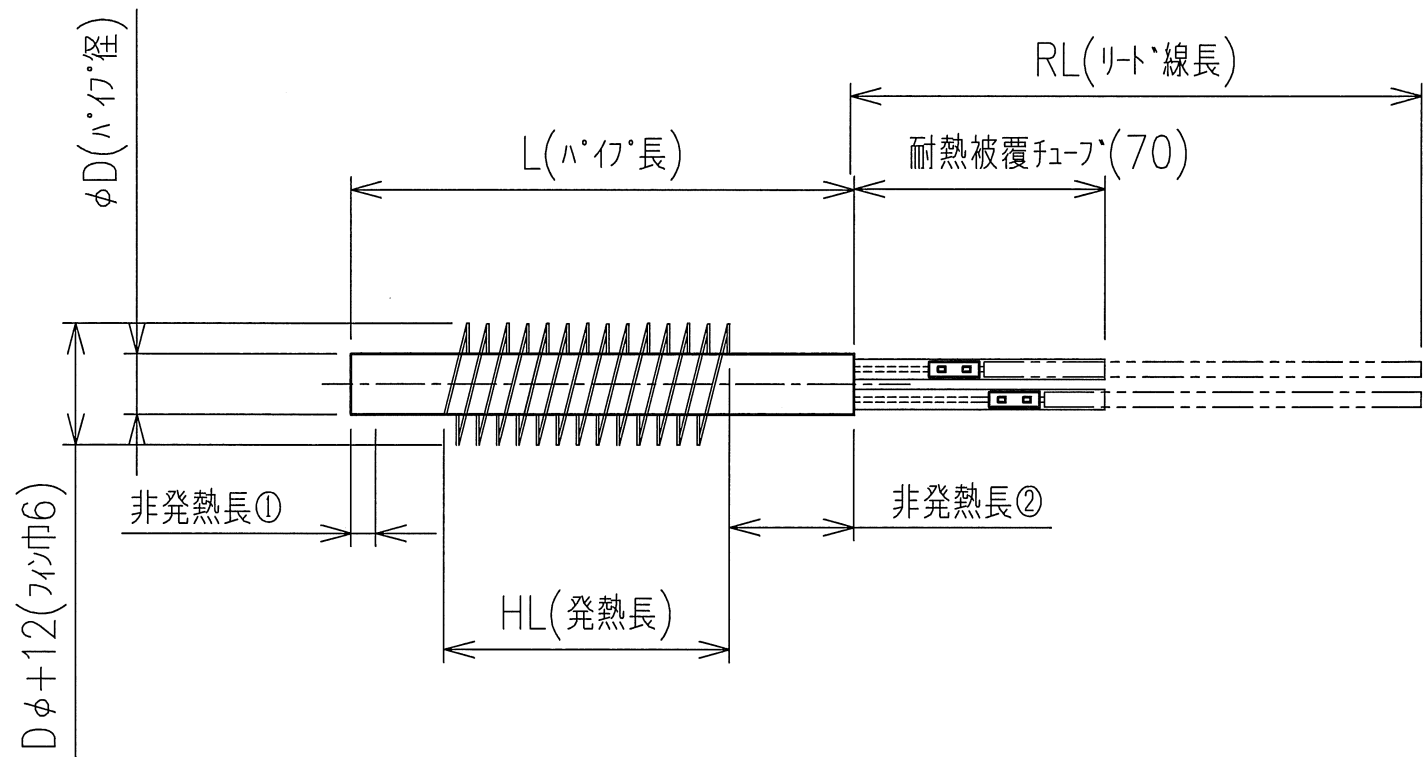

CAFN型

使用温度	
電圧	
ワット数	
リード線耐熱温度(°C)	180, 200, 300, 400
RL	
HL	
L	
φD	
非発熱長①	
非発熱長②	

TEL : 06-6499-6333
 FAX : 06-6497-1733
 mail : info@eikou-heater.com

改訂	承認	検図	設計	製図	栄光電器株式会社	日付	管理No.	名称
	TERUYA	TERUYA	KATOH	KATOH		尺度 free	図番	